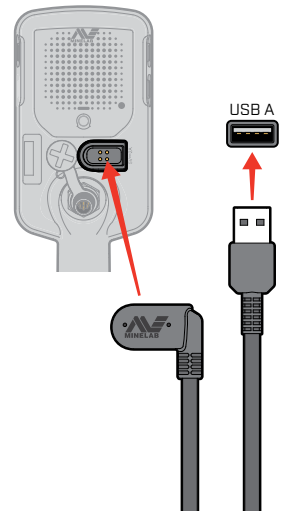

4901-0451-1

组装

充电

5至6小时

! 务必使用充电规格不低于2 A / 5 V的
优质USB充电器为探测仪充电。

使用劣质USB充电器可能导致USB充电故障。

USB充电器上应带有下列认证标志：

控件与显示界面