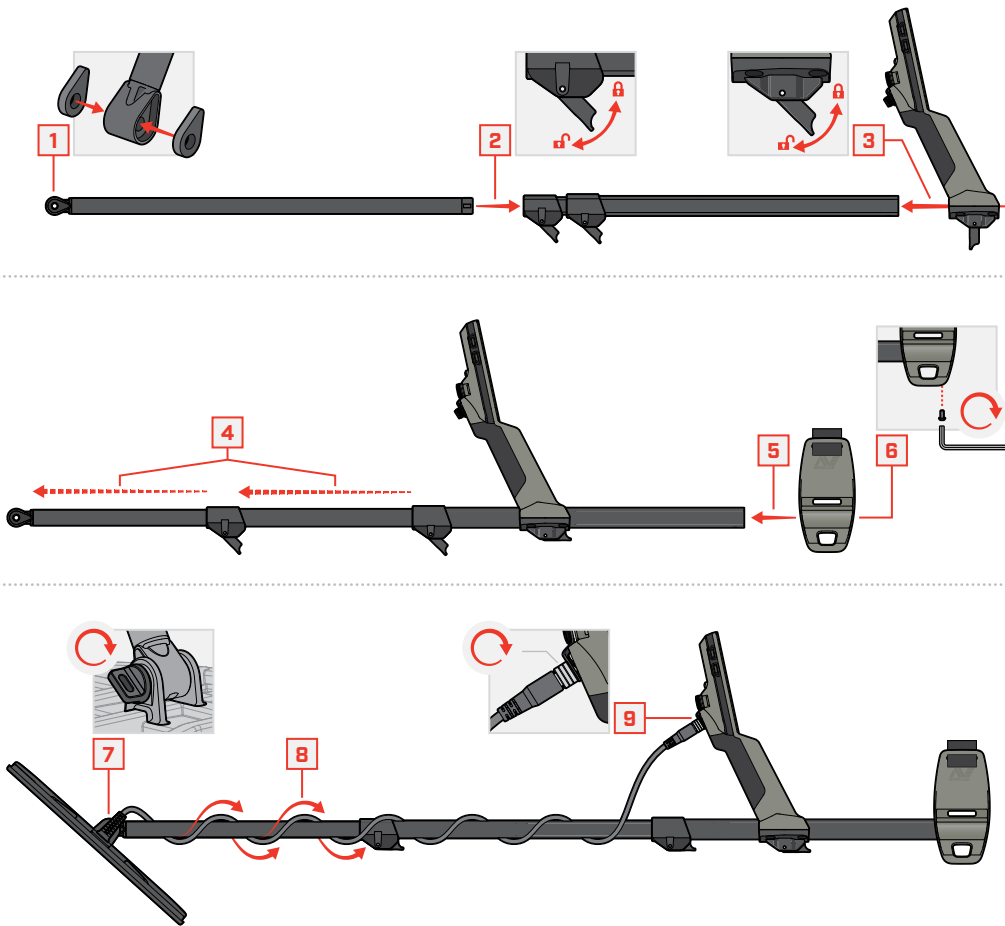

4901-0451-1

组装

充电

5至6小时

! 务必使用充电规格不低于2 A / 5 V的
优质USB充电器为探测仪充电。

使用劣质USB充电器可能导致USB充电故障。

USB充电器上应带有下列认证标志：

控件与显示界面